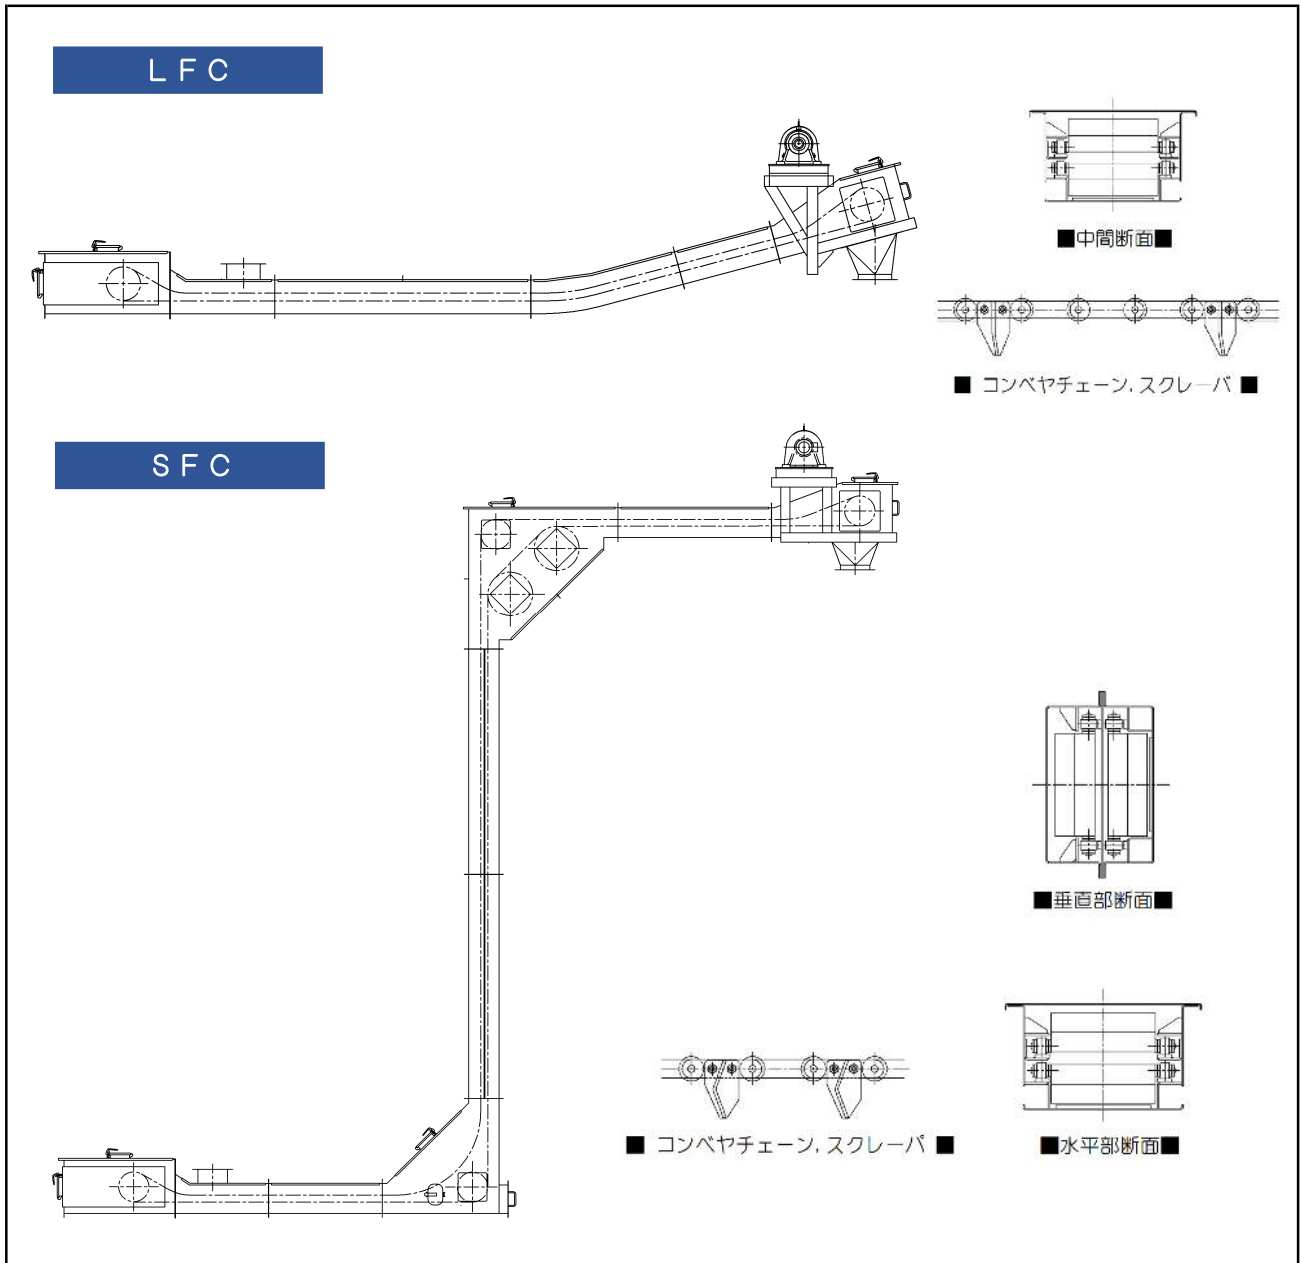

# フライトコンベヤ

フライトコンベヤは、別名スクレーパコンベヤとも呼ばれます。  
2列のチェーンに取り付けたフライト（かき板）で、運搬物をかきながら運ぶコンベヤです。  
1本のコンベヤで、水平及び垂直の輸送を行うことができるのが特徴です。

製品の仕様は予告なく変更することがありますのでご了承ください

標準型番

FFC160(フライト幅160mm)、FFC240、FFC320、FFC400、FFC450

※上記以外のサイズも製作可能です。

- ・ ライン形状として、S形、L形、逆L形、I形、O形（水平）などがあります。
- ・ S形の場合、バンド部の構造は、ホイールターンとレールターンがあります。  
L形、逆L形は、レールターンが標準となります。
- ・ 投入口を複数個設けることができます。
- ・ 排出口は、スライドゲートを取り付けることにより、複数個設けることができます。